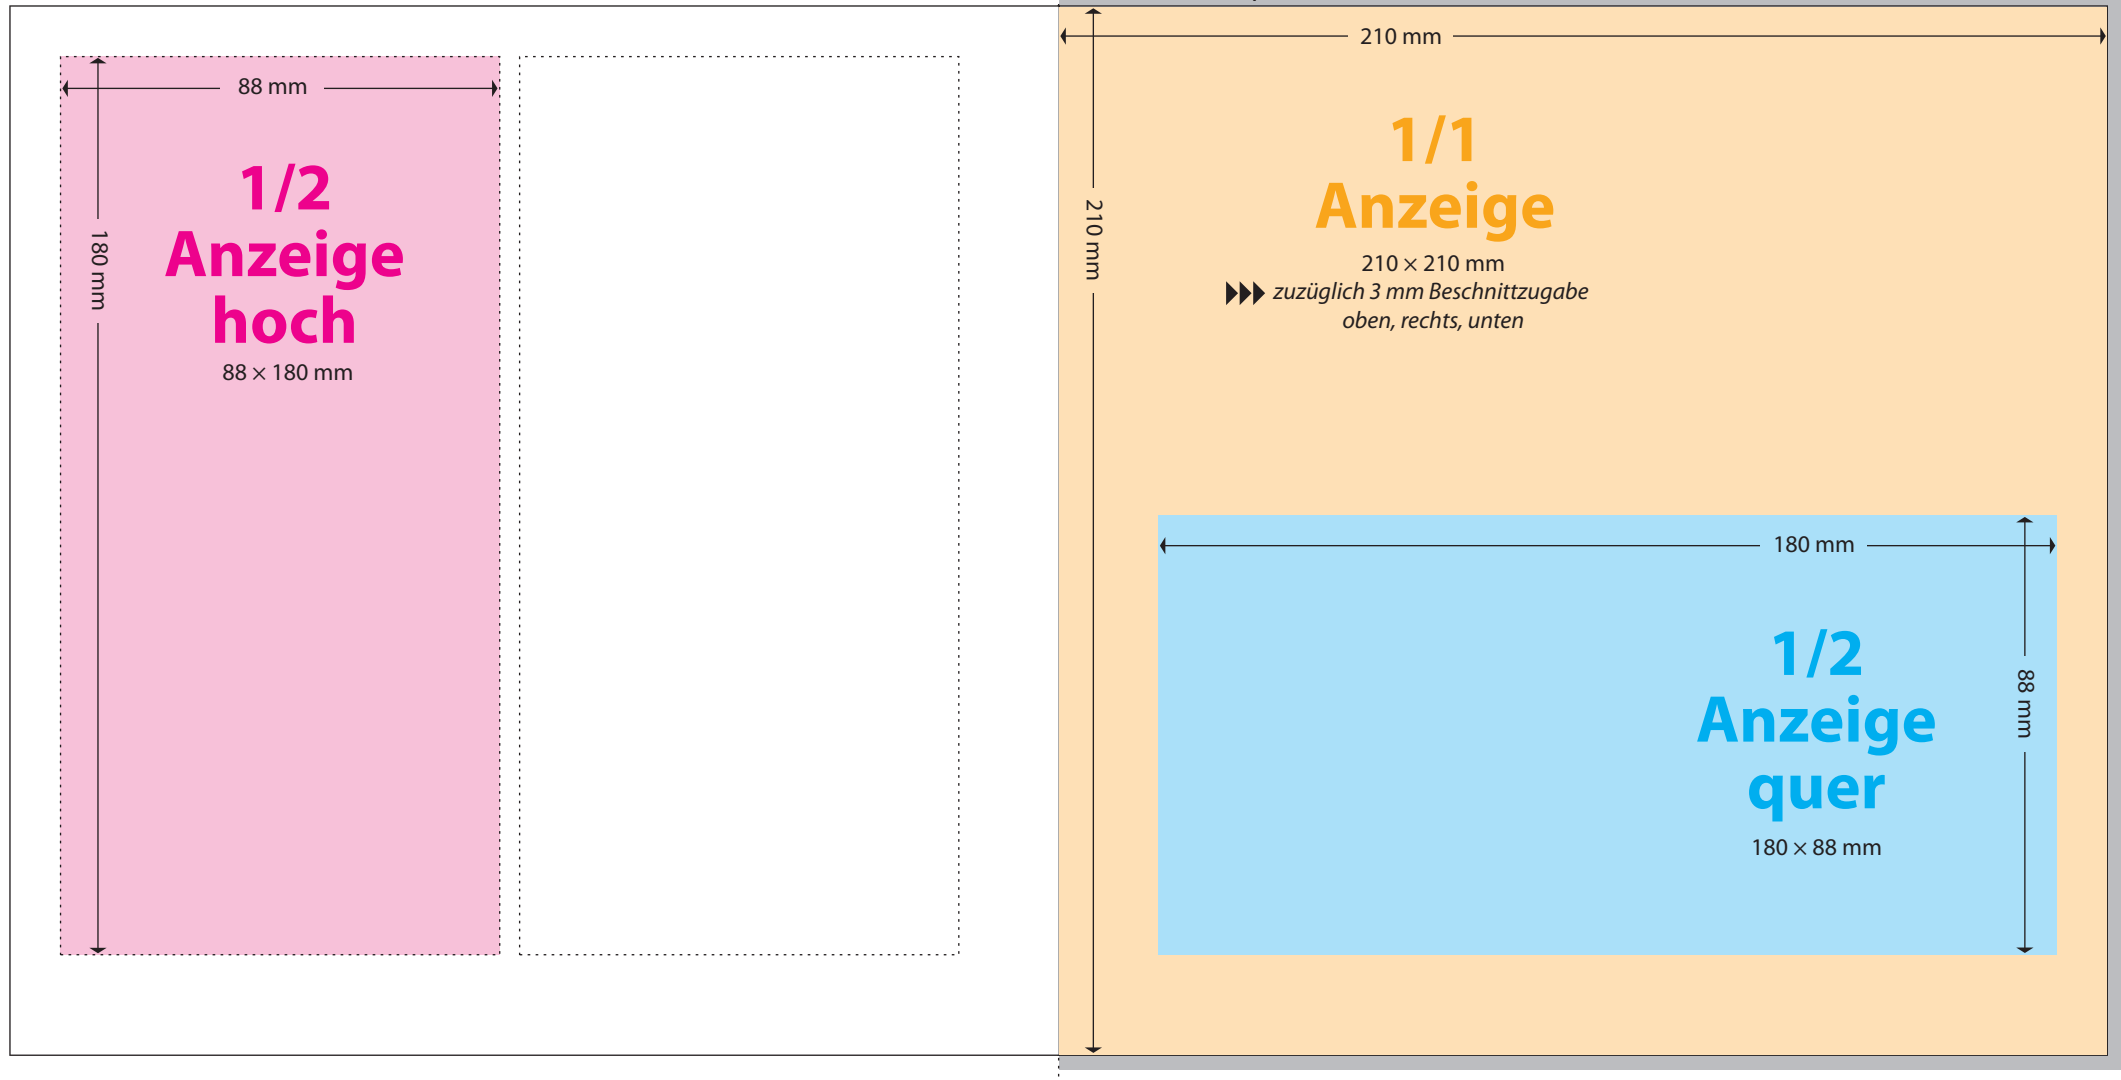

Anzeigenformate CineFest-Katalog

Katalogformat

Seitenformat 210 × 210 mm
Satzspiegel 180 × 180 mm
Anschnitt 2 mm allseitig
Farbe CMYK (keine Sonderfarben)

Druckdatenversand

bitte als EPS, PDF, JPEG oder TIF (unkomprimiert) inklusive Dateieindung,
Druckauflösung 300 dpi,
kurze Dateinamen ohne Umlaute, Leer- oder Sonderzeichen